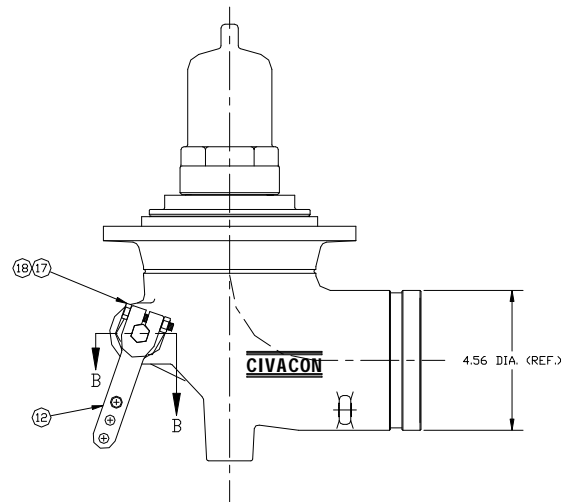

VA5112A 5" X 4" EMERGENCY VALVE

PARTS BREAK DOWN

SECTION B-B (FULL SCALE)

SECTION A-A (FULL SCALE)

ITEM	PART NUMBER	DESCRIPTION	QTY.
1	7106	VALVE BODY	1
2	6140	CAP	1
3	2899	STEM ASSEMBLY	1
4 & 5	6910	SPRING	1
6	6275	PUSH ROD ASSY.	1
7	6138	DISC	1
8	6139	DISC LOCK NUT	1
9	7342	O-RING (TEF-0- SIL)	1
10	7898	LIFT LEVER (BRASS)	1
11	7909	LEVER SHAFT	1
12	7939	HANDLE	1
13	5212	GLAND	

VA6112A 5" X 4" EMERGENCY VALVE

SECTION B-B (FULL SCALE)

SECTION A-A (FULL SCALE)

ITEM	PART NUMBER	DESCRIPTION	QTY.
1	5086	BODY	1
2	6140	CAP	1
3	2899	STEM ASSEMBLY	1
4	6910	SPRING	1
5	6275	PUSH ROD ASSY.	1
6	6138	DISC	1
7	6139	DISC LOCK NUT	1
8	7342	O-RING (TEF-0- SIL)	1
9	7898	LIFT LEVER (BRASS)	1
10	7909	LEVER SHAFT	1
11	7939	HANDLE	1
12	5212	GLAND	
13	2198	RETAINING RING	1