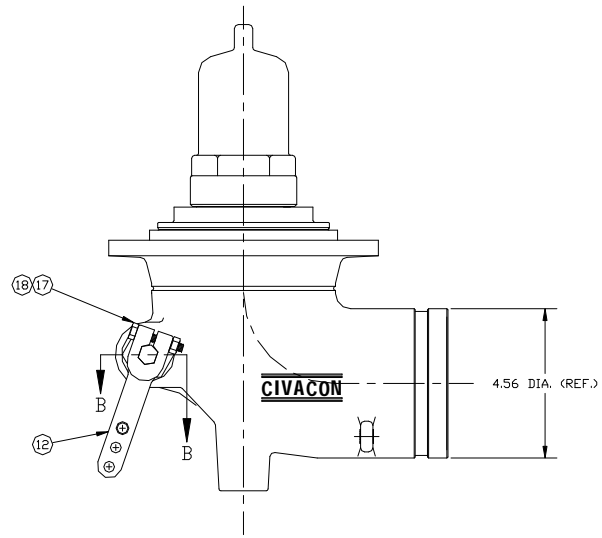

VA5112A 5" X 4" EMERGENCY VALVE

PARTS BREAK DOWN

SECTION B-B (FULL SCALE)

SECTION A-A (FULL SCALE)

ITEM	PART NUMBER	DESCRIPTION	QTY.
1	7106	VALVE BODY	1
2	6140	CAP	1
3	2899	STEM ASSEMBLY	1
4 & 5	6910	SPRING	1
6	6275	PUSH ROD ASSY.	1
7	6138	DISC	1
8	6139	DISC LOCK NUT	1
9	7342	O-RING (TEF-0- SIL)	1
10	7898	LIFT LEVER (BRASS)	1
11	7909	LEVER SHAFT	1
12	7939	HANDLE	1
13	5212	GLAND	

VA6112A 5" X 4" EMERGENCY VALVE

SECTION B-B (FULL SCALE)

SECTION A-A (FULL SCALE)

ITEM	PART NUMBER	DESCRIPTION	QTY.
1	5086	BODY	1
2	6140	CAP	1
3	2899	STEM ASSEMBLY	1
4	6910	SPRING	1
5	6275	PUSH ROD ASSY.	1
6	6138	DISC	1
7	6139	DISC LOCK NUT	1
8	7342	O-RING (TEF-0- SIL)	1
9	7898	LIFT LEVER (BRASS)	1
10	7909	LEVER SHAFT	1
11	7939	HANDLE	1
12	5212	GLAND	
13	2198	RETAINING RING	1