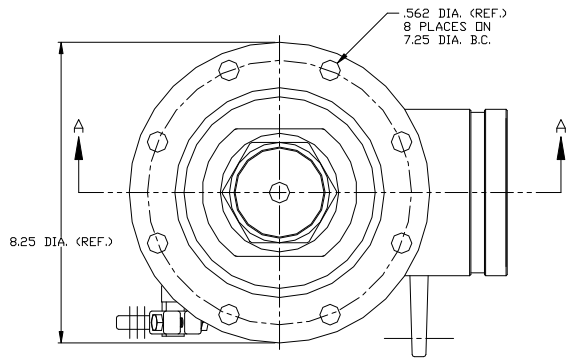

VA6112A 5" X 4" EMERGENCY VALVE